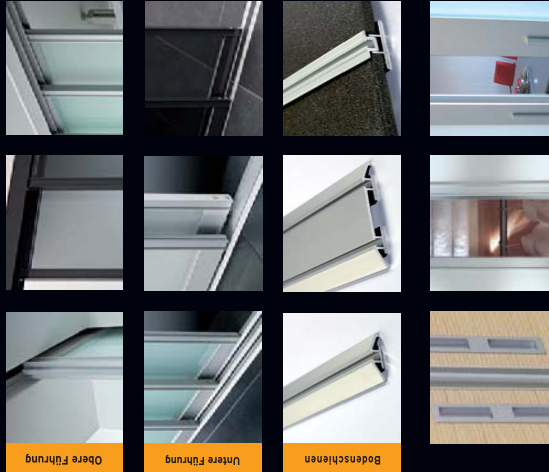

>>> inova Systemtechnik

Die untere Führung ist frei wählbar:

Dichtungsprofile sorgen für ein leises und dichtes Schließen.

Mit Bürstendichtungen wird eine zusätzliche Blick- und Staubdichtigkeit erzielt.

>>> inova Griffvarianten