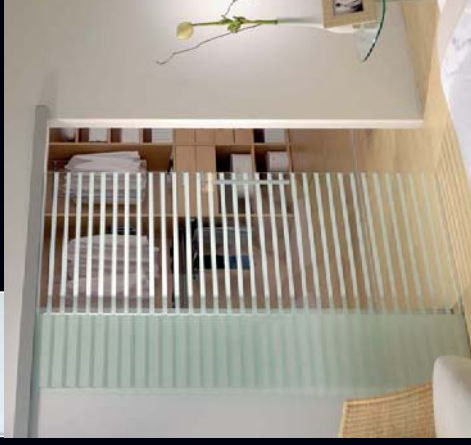

>>> inova Schiebetürsysteme

swing

Schiebeelement mit umlaufendem Rahmenprofil 60 x 20 mm
6-8 mm Füllung in Glas, Lack, Holz oder Dekor

focus

Schiebeelement mit umlaufendem Griff-Rahmenprofil 26 x 26 mm
6-8 mm Füllung in Glas, Lack, Holz oder Dekor

fino

Schiebeelement mit aufrechtem Rahmenprofil 2,5 x 26 mm
23 mm Füllung in Lack, Holz oder Dekor

ganzglas

Schiebeelement ohne Rahmenprofil
8 mm Glas