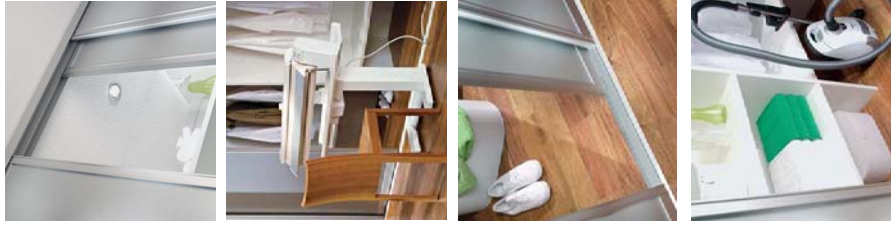

>>> Alles sofort im Griff

Die Zeiten der alten Keller,
Ecken für Hauswirtschafts- oder
Vorratsraum sind endgültig vorbei.
Mit einem Minimum an Platz und
inova Schiebeelementen schaffen
Sie sich einen zweckmäßigen
Hauswirtschaftsraum oder gut
durchdachten Vorrat.

Everything instantly to hand.
The times when the utility or store
room were banished to the basement
are now a thing of the past. With a
minimum of space and inova sliding
door elements you can create a
practical utility room or well-
organized storage closer to home.