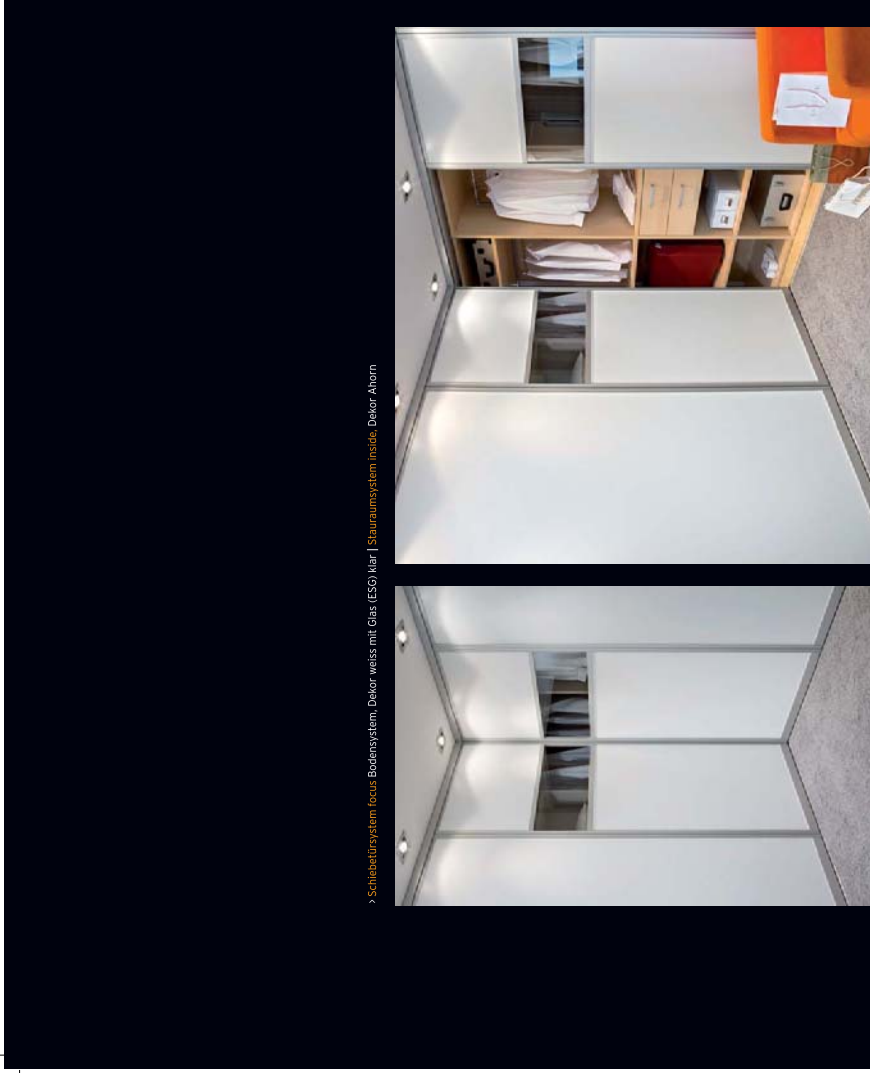

>>> Ecken und Schrägen motivieren uns

Mit dem ausgefeilten inova Raumsystem kommen Sie in jede Ecke! Verschiedene Ausführungen, großes Farbspektrum, variable Höhen, Breiten, Tiefen und Schrägen, Eckschränke und 2-Stauraumsysteme bieten nahezu grenzenlose Planungsmöglichkeiten und Anwendungsmöglichkeiten speziell für den Innenausbau.