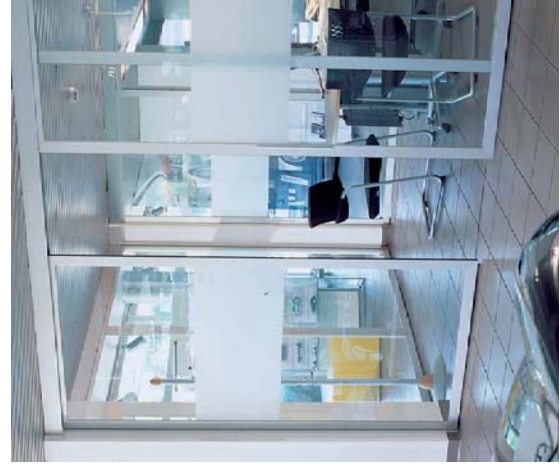

>>> Offen für Kommunikation

Raumzonen öffnen oder schließen, Vertraulichkeit oder Offenheit plus starke Repräsentanz sind Anforderungen an den modernen Officebereich. Ob Office, Besprechungszimmer, Empfang oder Home-Office, das inova Raumsystem macht einen perfekten Eindruck.

Open for communication. Whether you seek communication or confidentiality, inova will meet your needs every time. Whether consultation room, reception or home office, the inova room system provides the perfect answer.